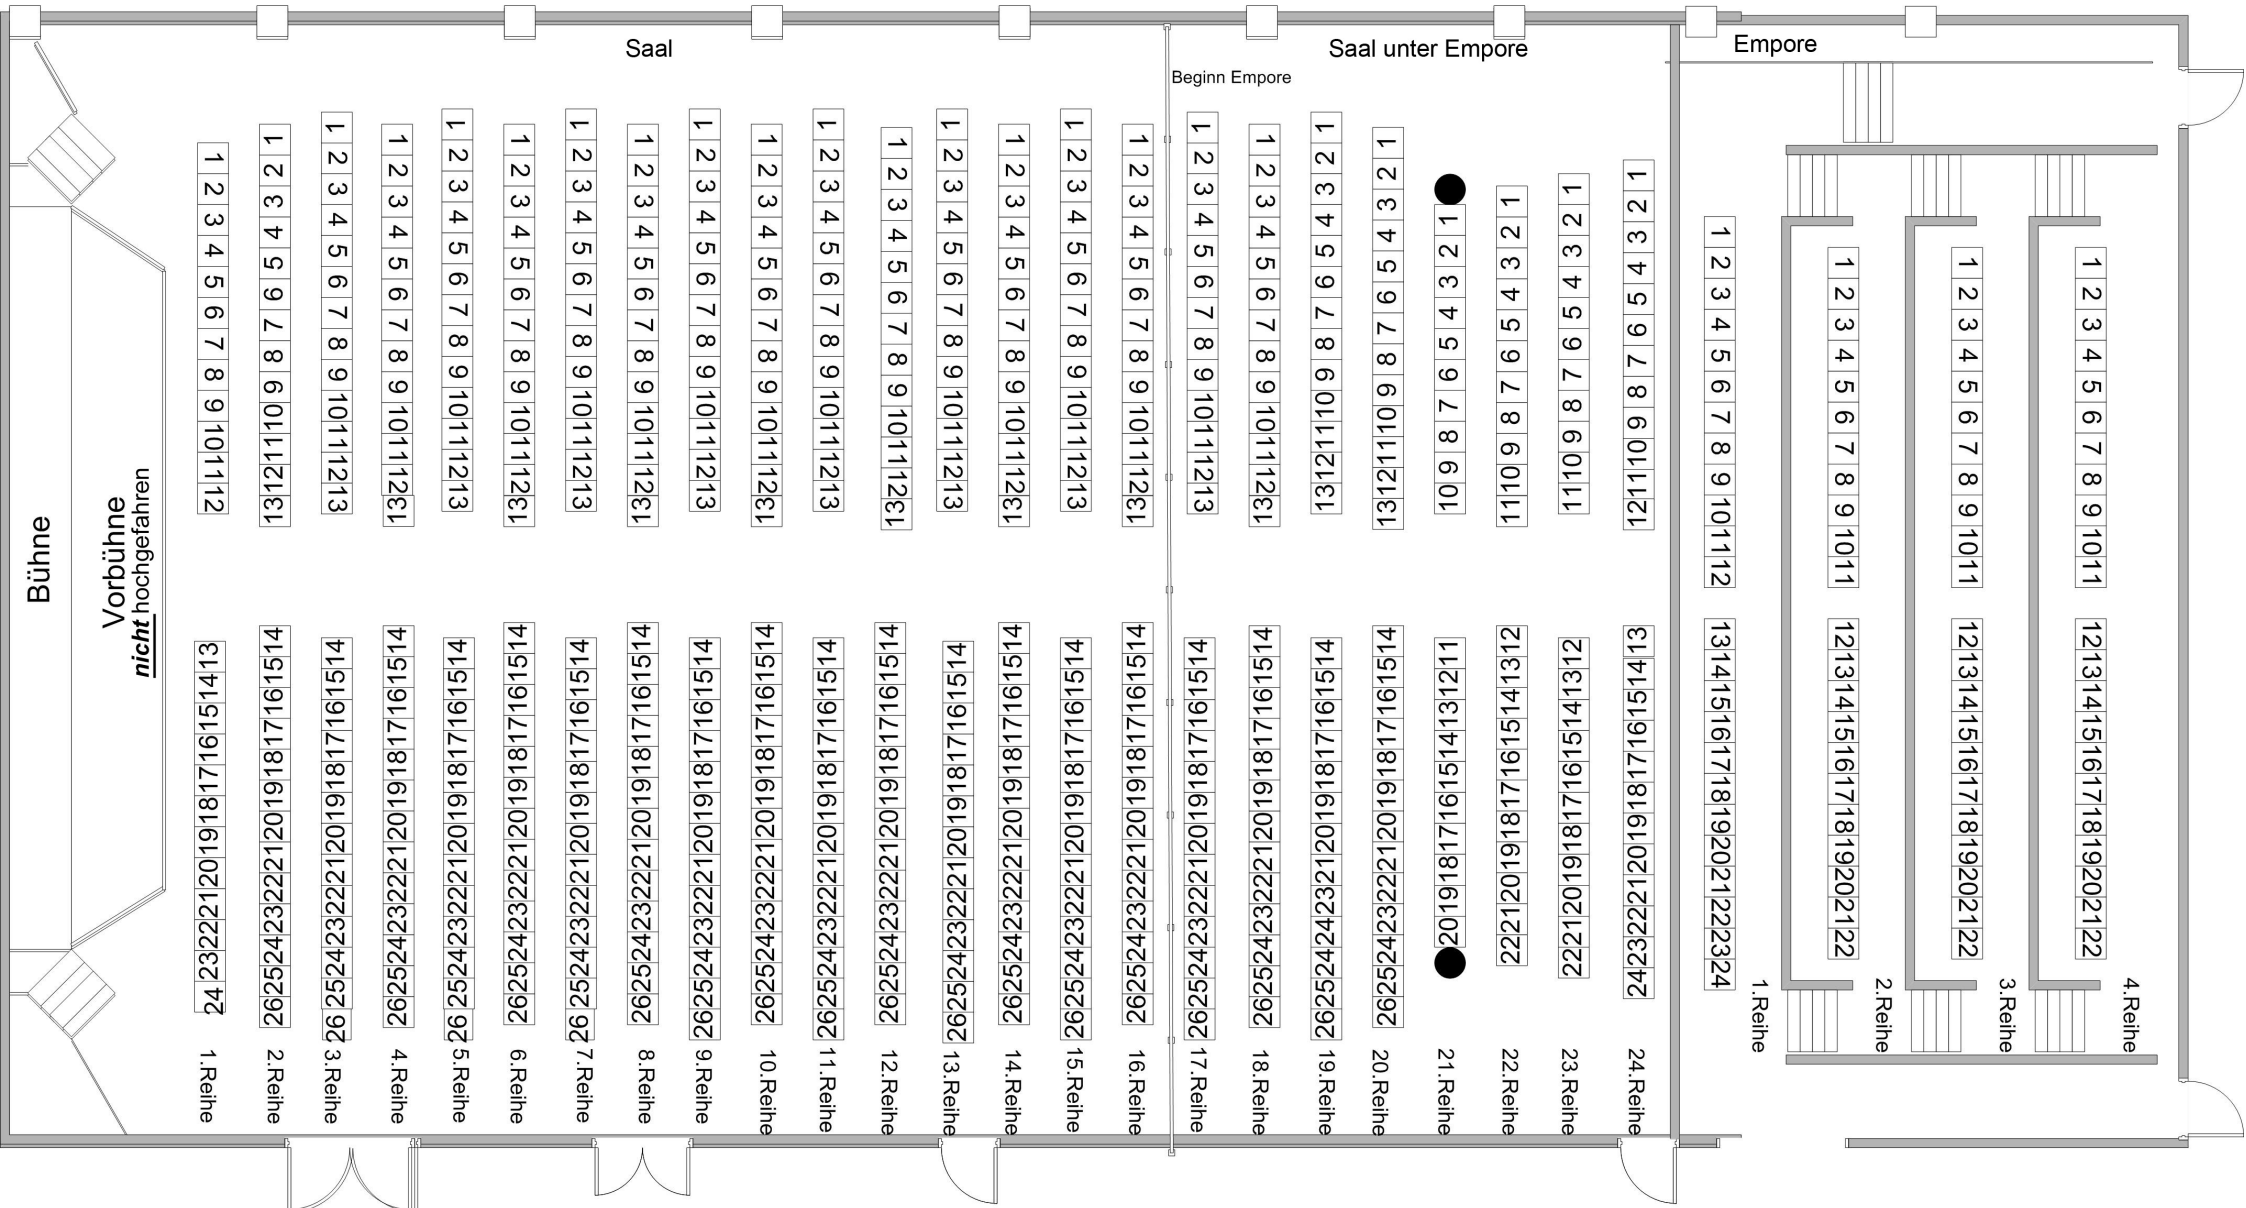

Theaterbestuhlung mit hochgefahrener Vorbühne 582 Personen + 90 Empore = 672 Vollbestuhlung

Theaterbestuhlung komplett

606 Personen + 90 Empore = 696 Vollbestuhlung

Bestuhlungsplan 348 Personen

Hochzeit

Bühne

Vorbühne

406 Plätze