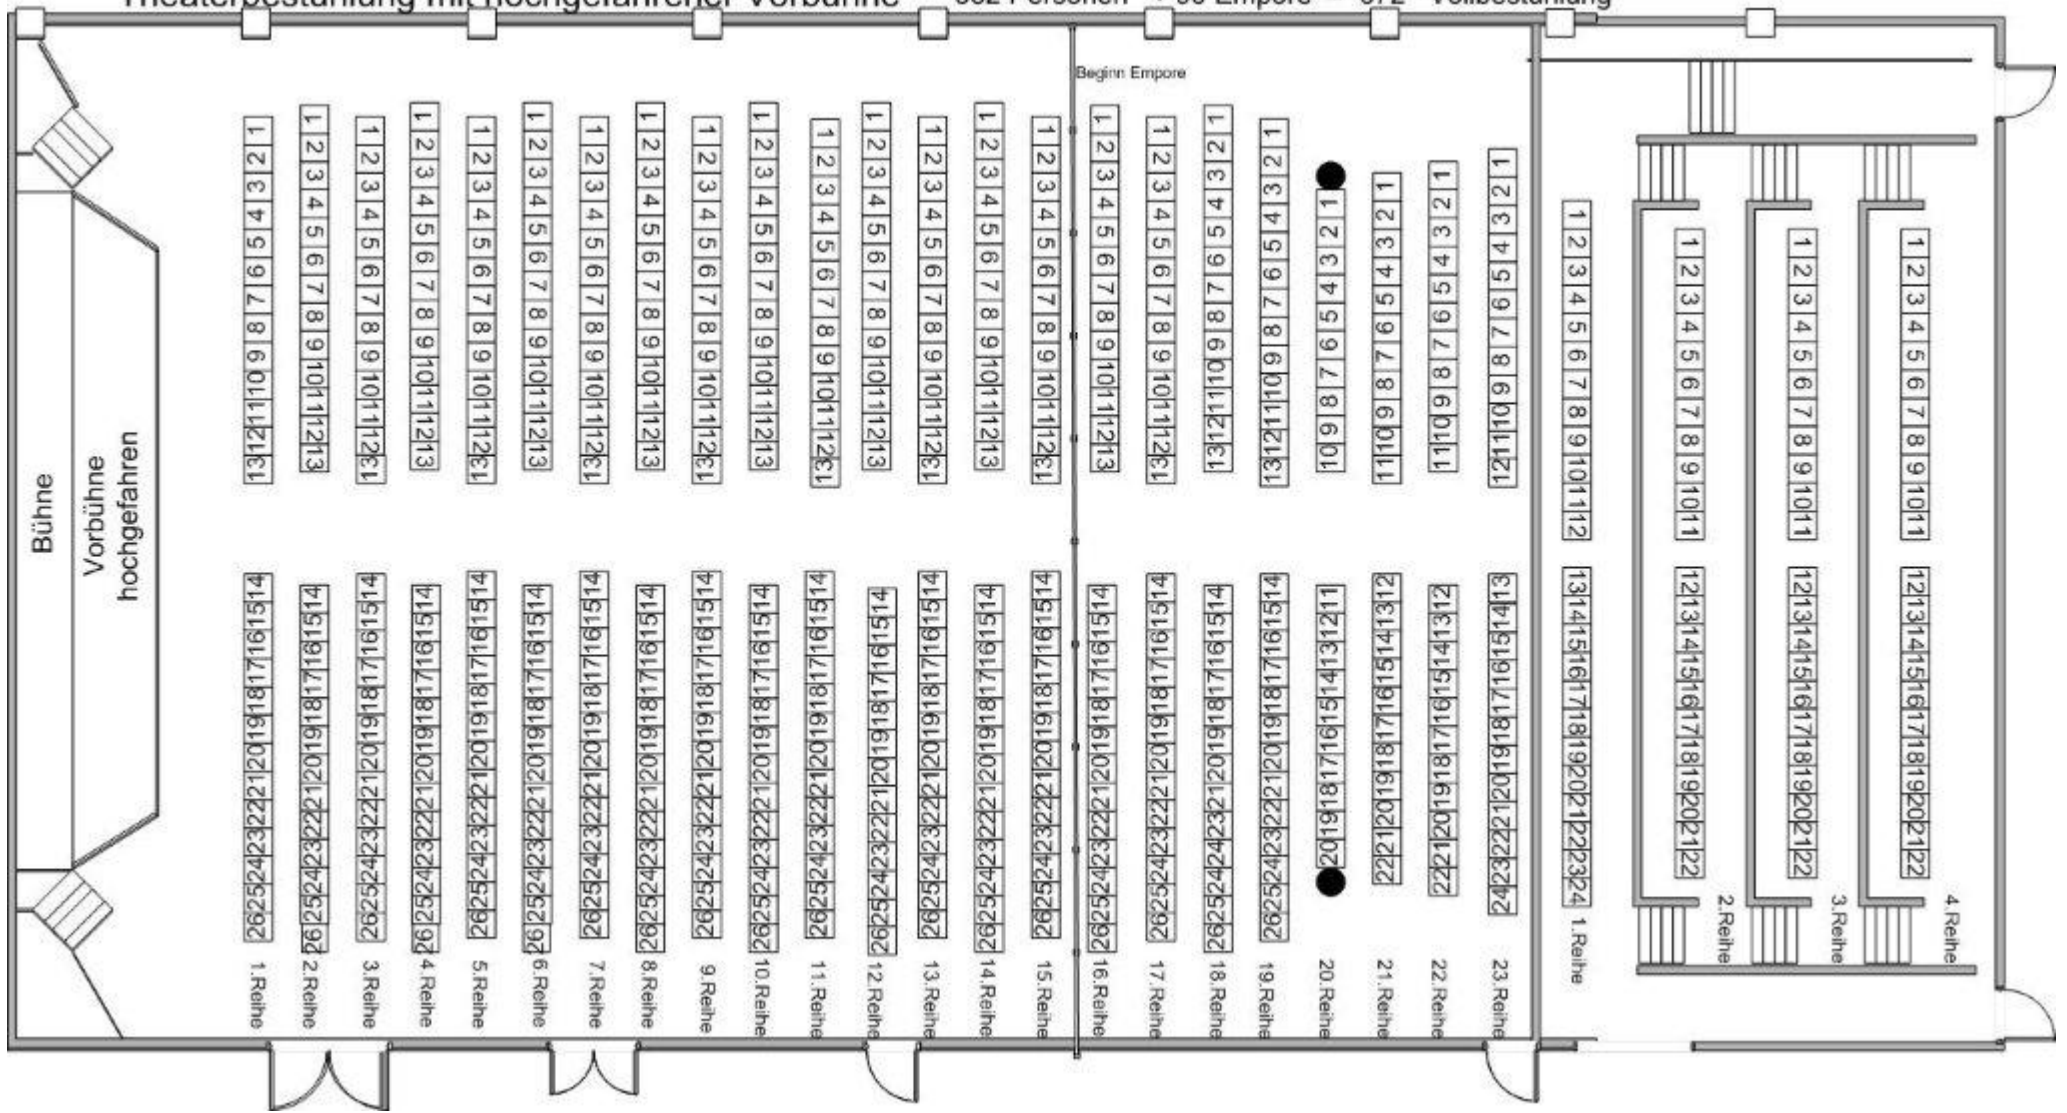

Theaterbestuhlung mit hochgefahrener Vorbühne 582 Personen + 90 Empore = 672 Vollbestuhlung

Theaterbestuhlung komplett

606 Personen + 90 Empore = 696 Vollbestuhlung

Bestuhlungsplan 348 Personen

Hochzeit

Bühne

Vorbühne

406 Plätze