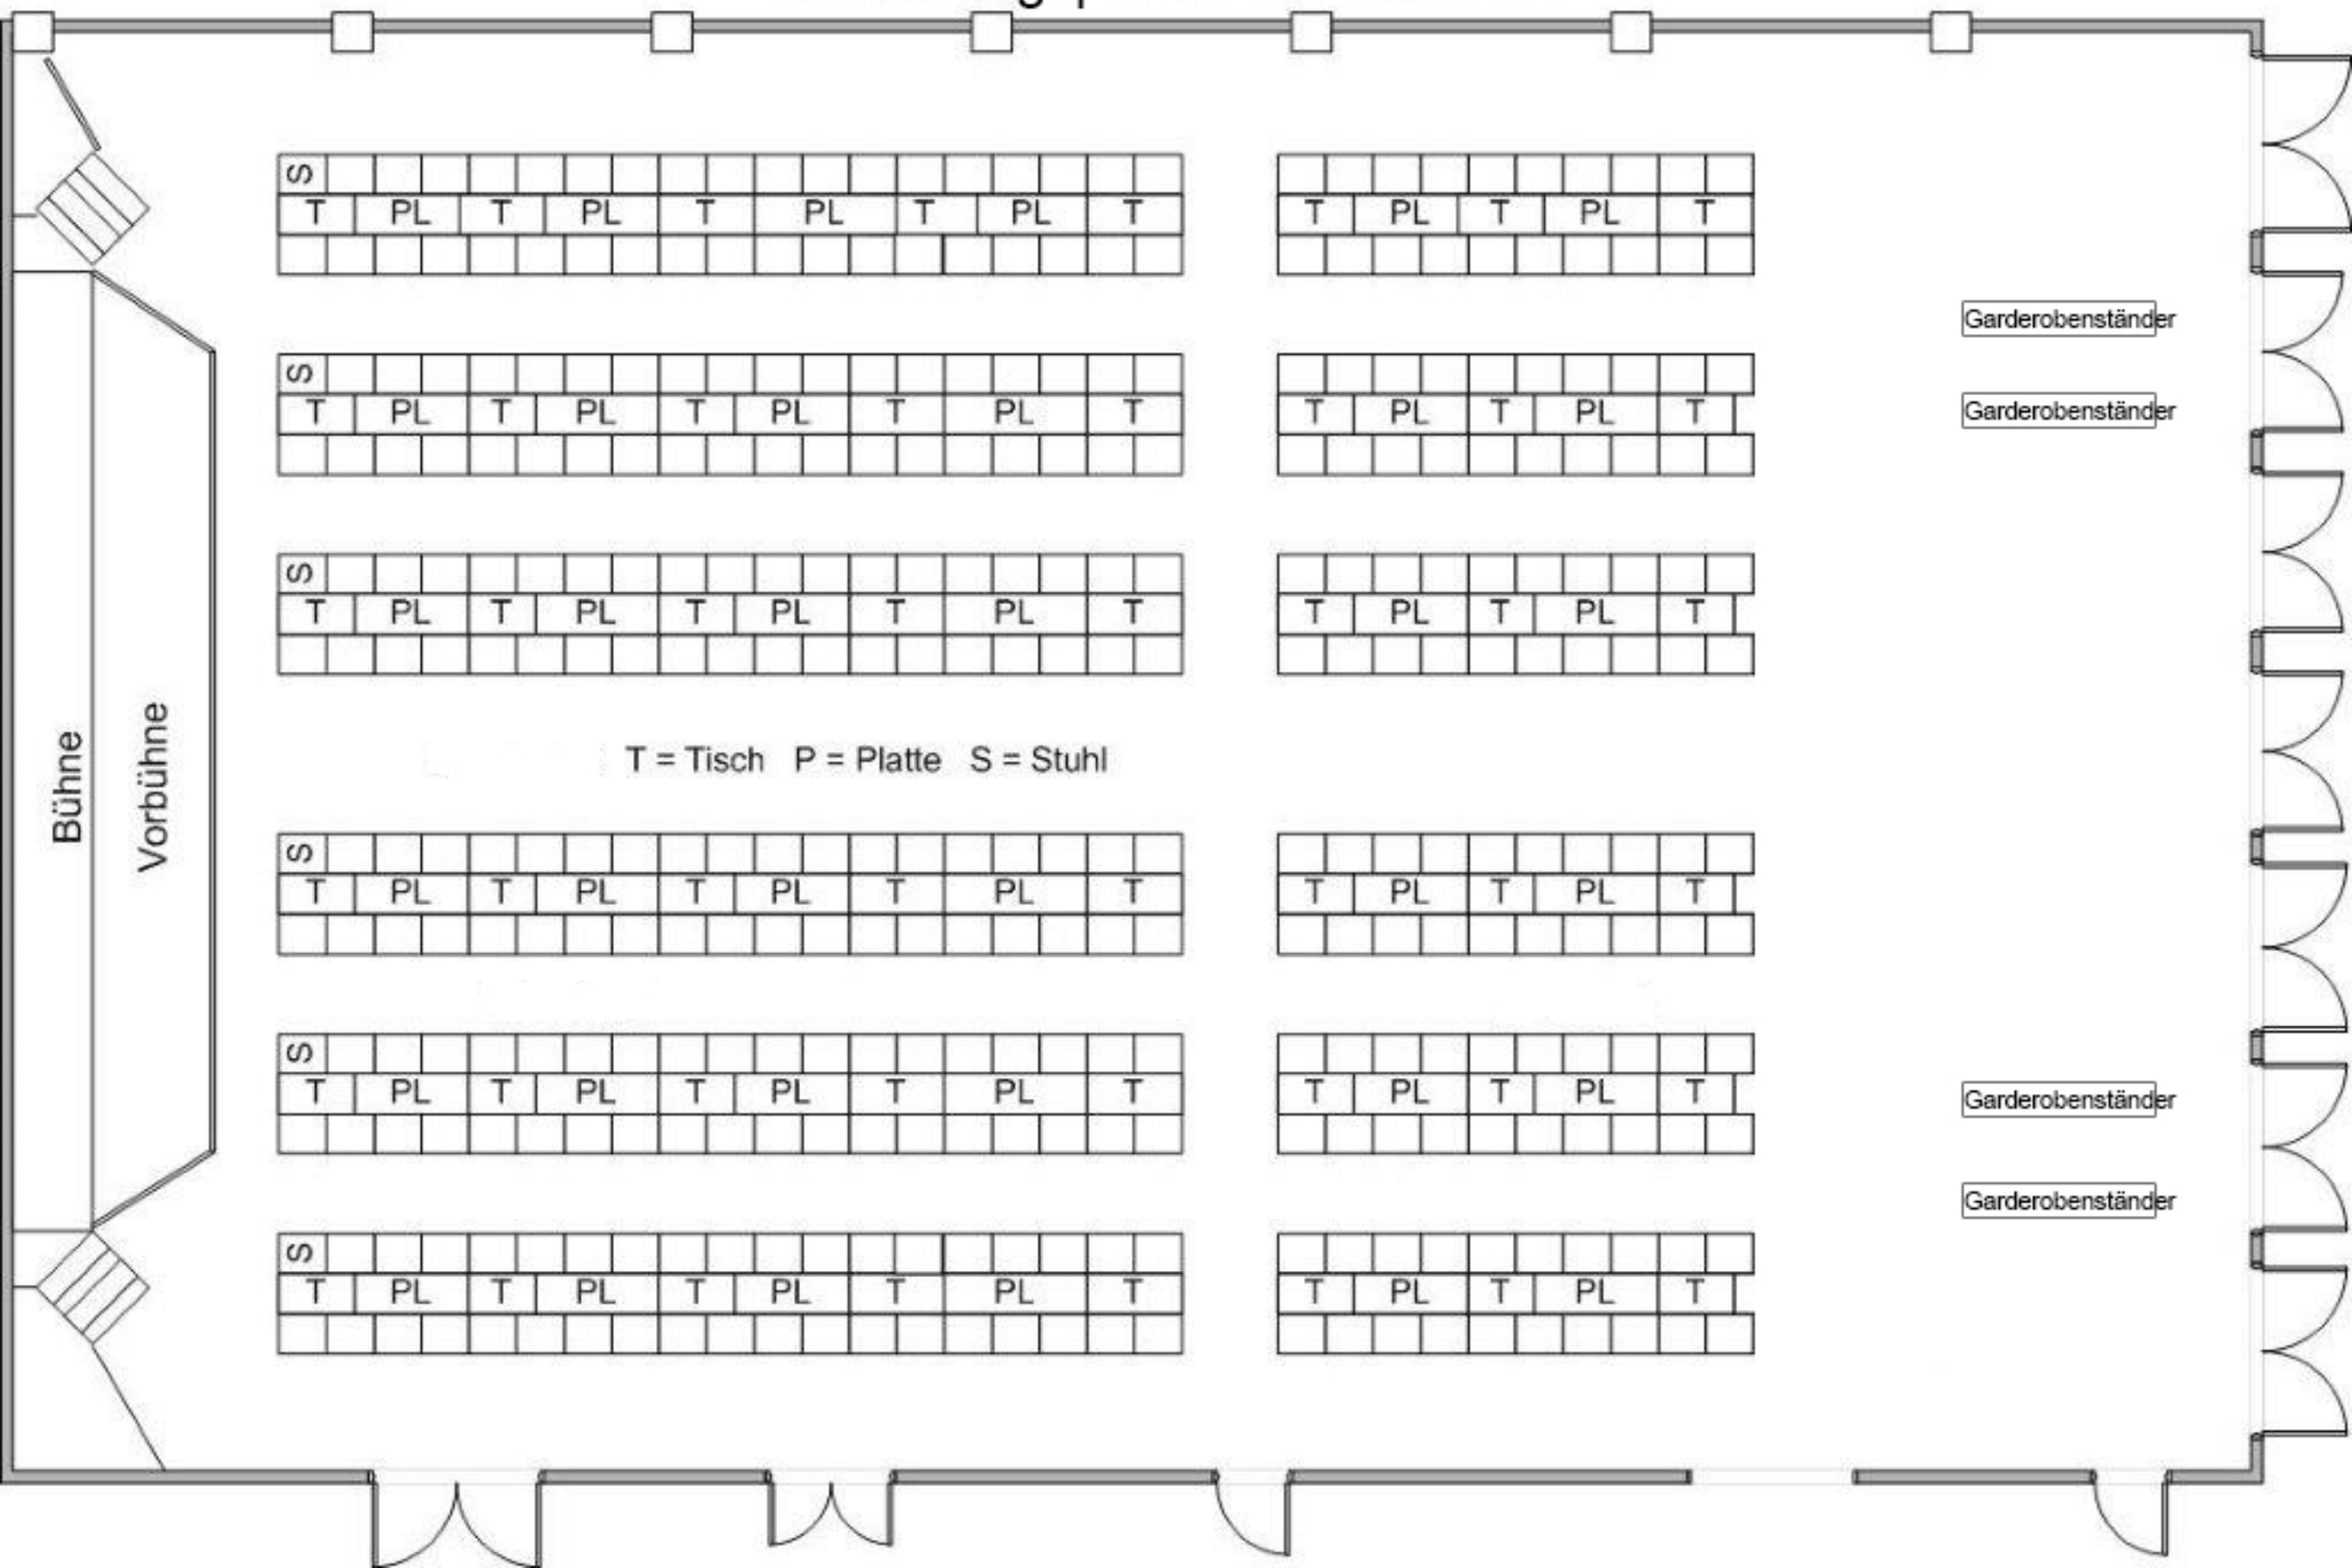

Theaterbestuhlung mit hochgefahrener Vorbühne 582 Personen + 90 Empore = 672 Vollbestuhlung

Theaterbestuhlung komplett

606 Personen + 90 Empore = 696 Vollbestuhlung

Bestuhlungsplan 348 Personen

Hochzeit

Bühne

Vorbühne

406 Plätze