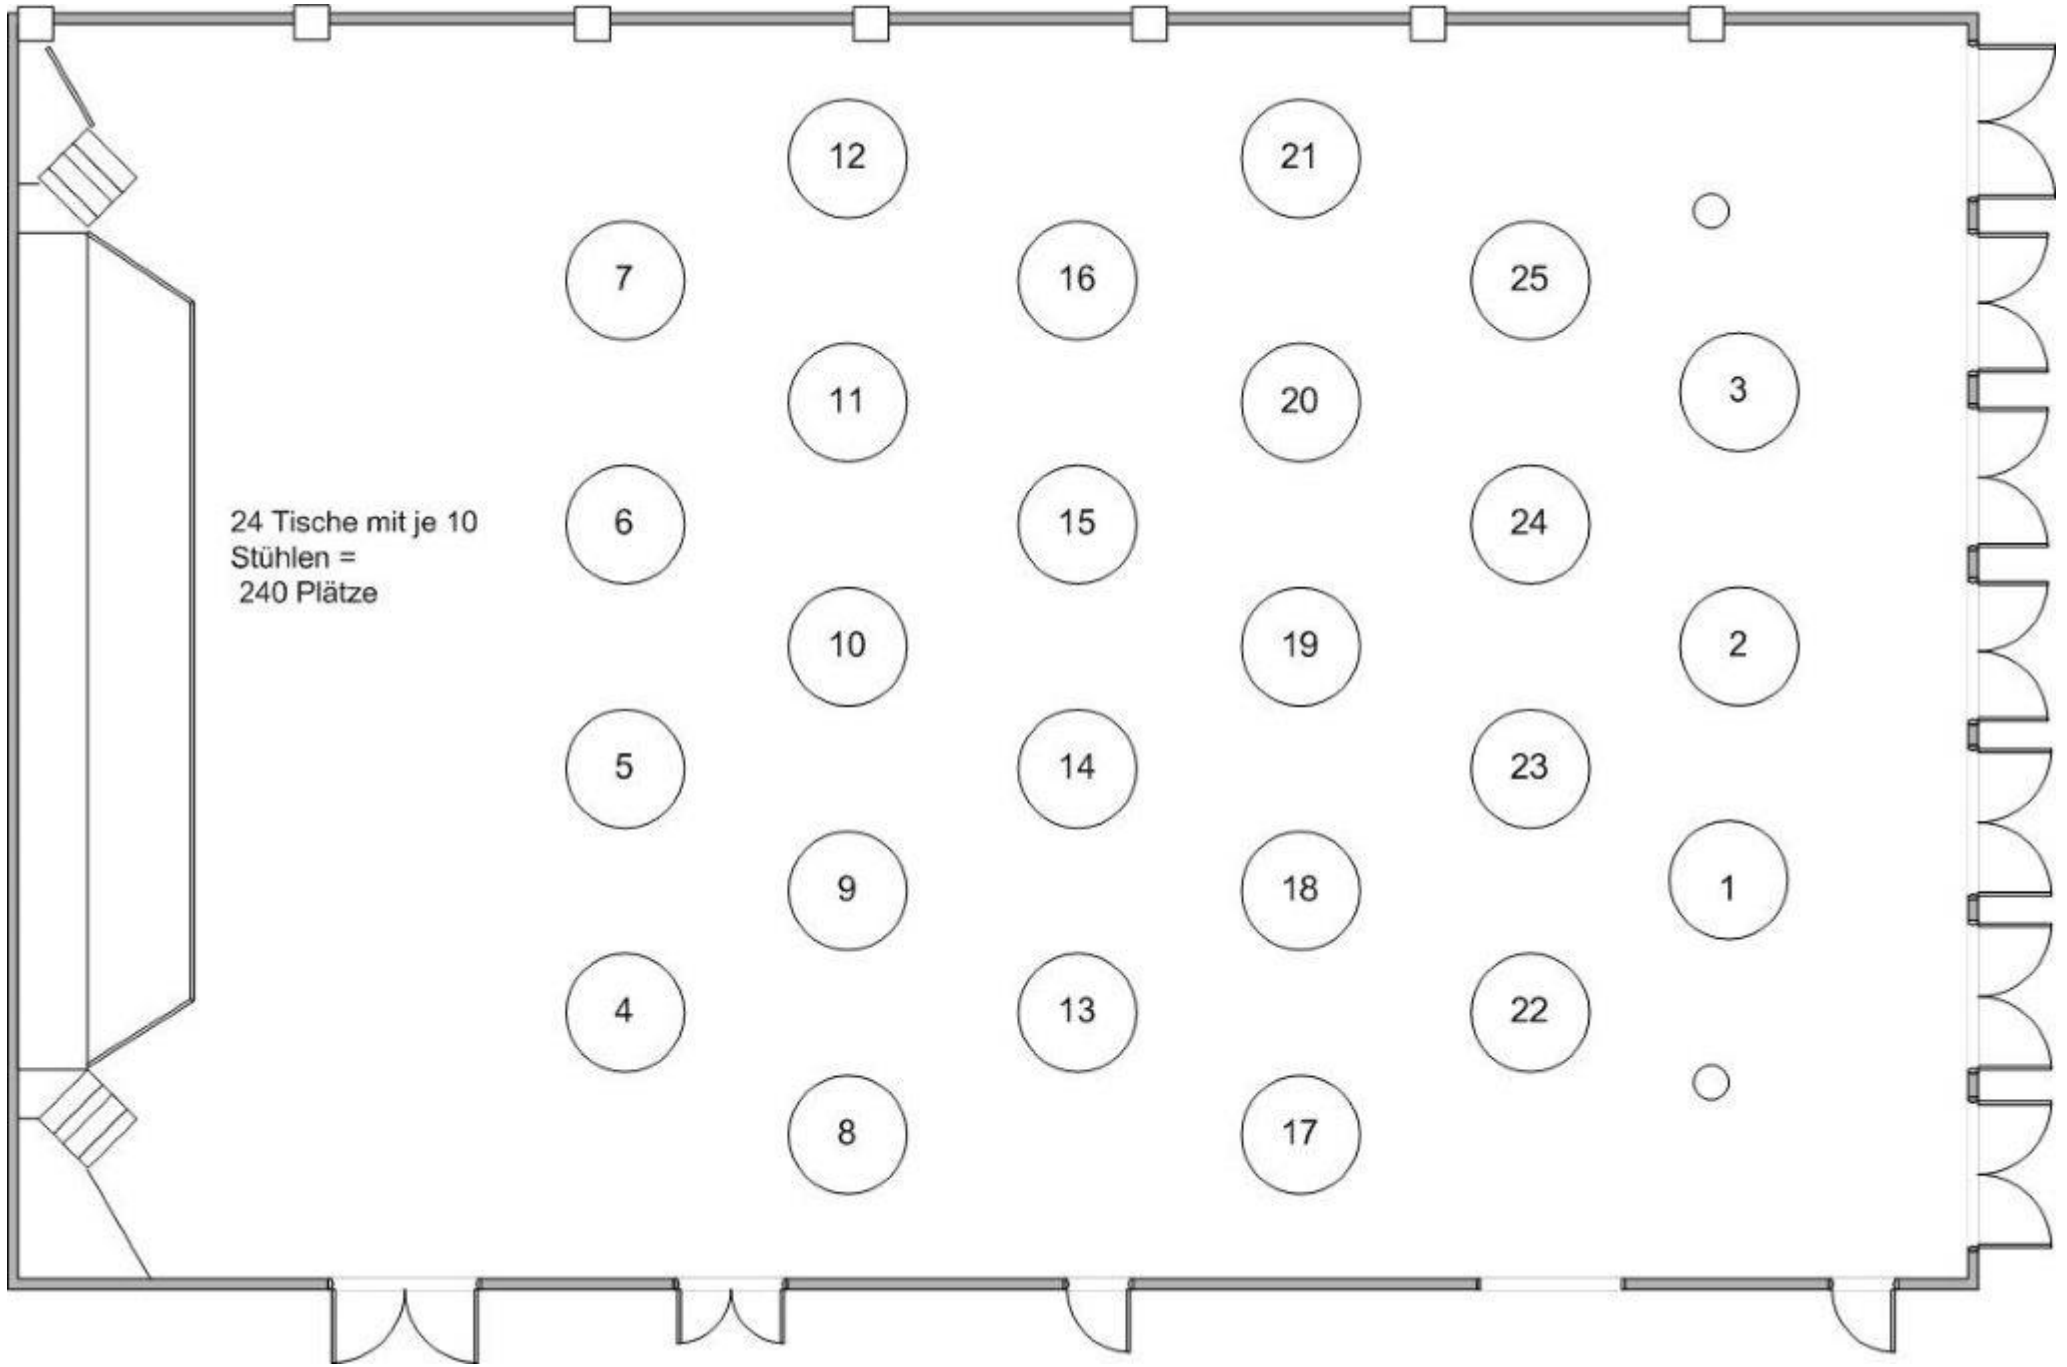

Theaterbestuhlung mit hochgefahrener Vorbühne 582 Personen + 90 Empore = 672 Vollbestuhlung

Theaterbestuhlung komplett

606 Personen + 90 Empore = 696 Vollbestuhlung

Bestuhlungsplan 348 Personen

Hochzeit

Bühne

Vorbühne

406 Plätze