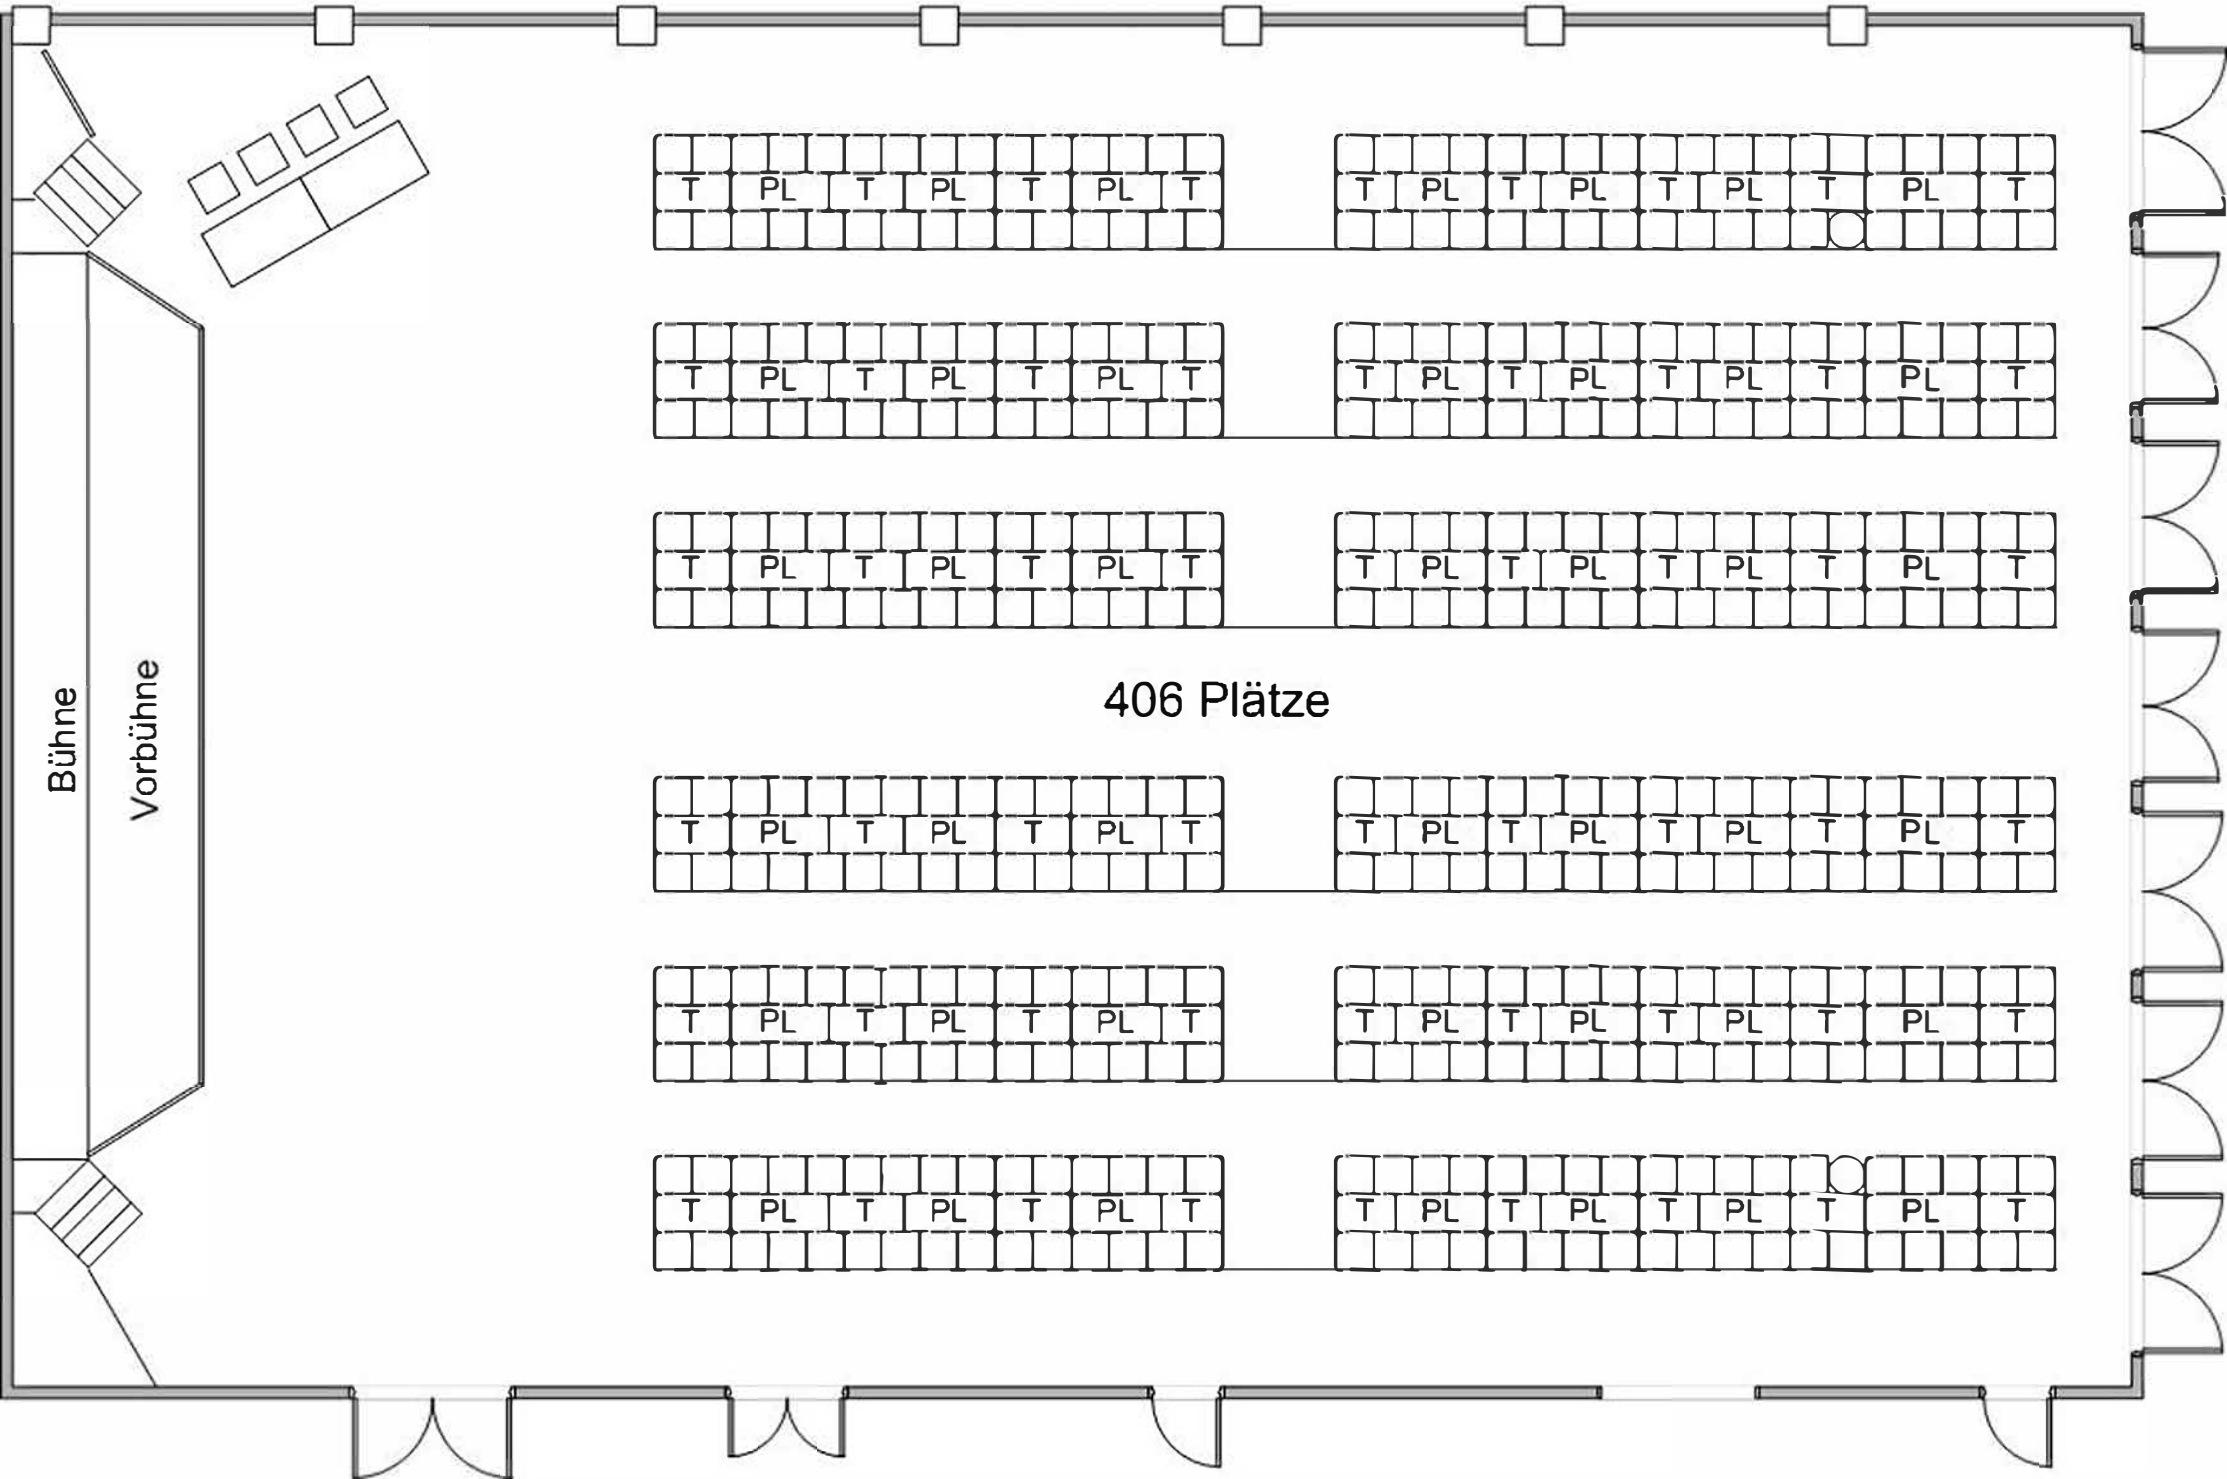

Theaterbestuhlung mit hochgefahrener Vorbühne 582 Personen + 90 Empore = 672 Vollbestuhlung

Theaterbestuhlung komplett

606 Personen + 90 Empore = 696 Vollbestuhlung

Bestuhlungsplan 348 Personen

Hochzeit

Bühne

Vorbühne

406 Plätze