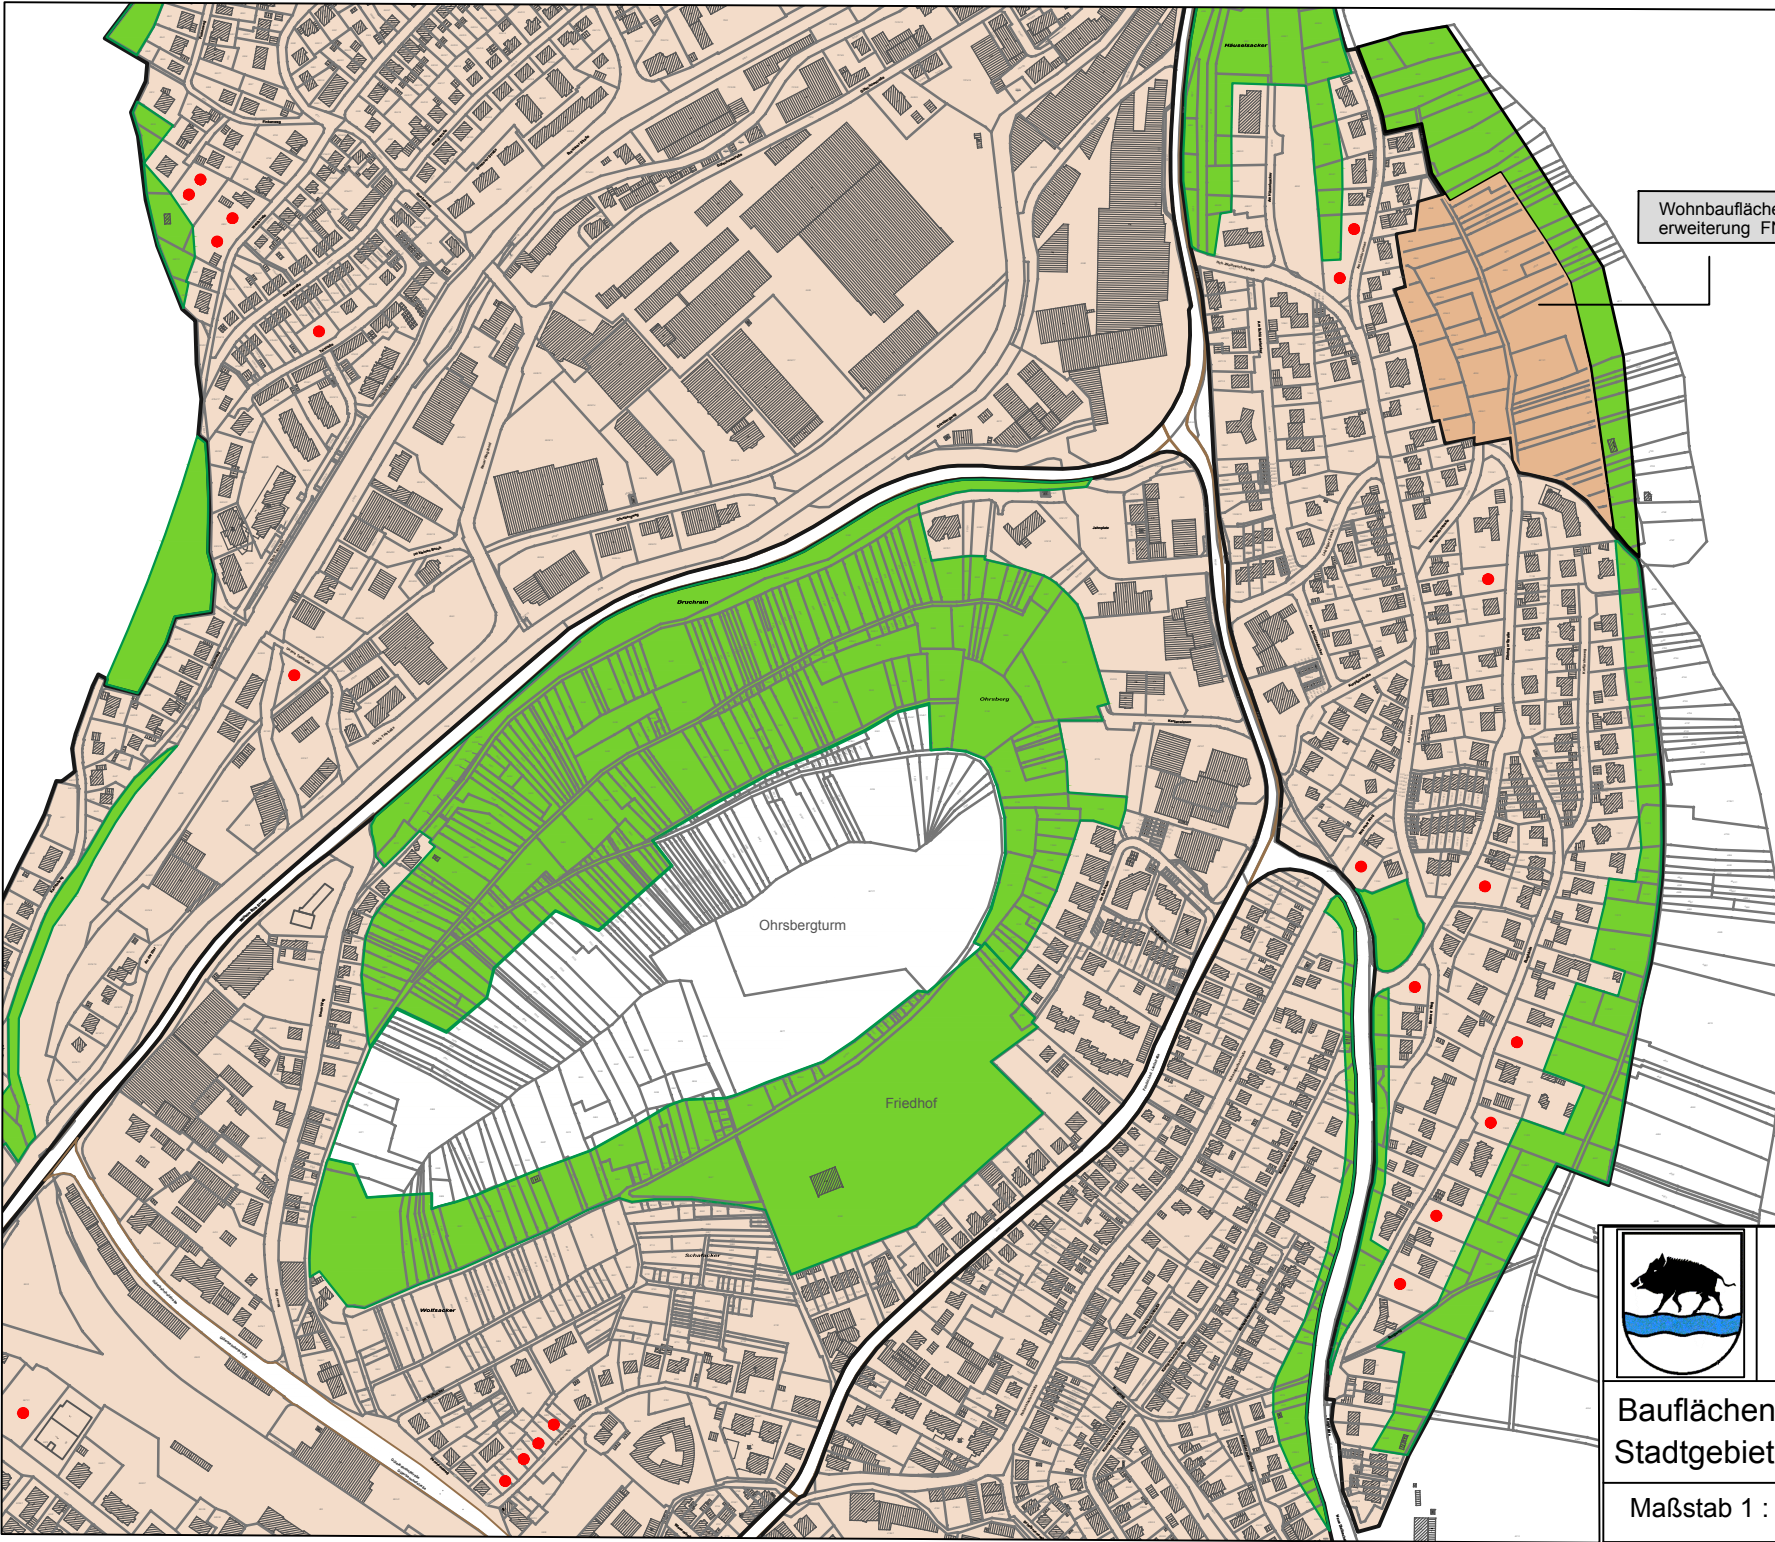

Wohnbauflächen-
erweiterung FNP

**STADTBAUAMT
EBERBACH**

Bauflächen FNP 2011
Stadtgebiet

Maßstab 1 : 6000

Datum: 13.03.2017